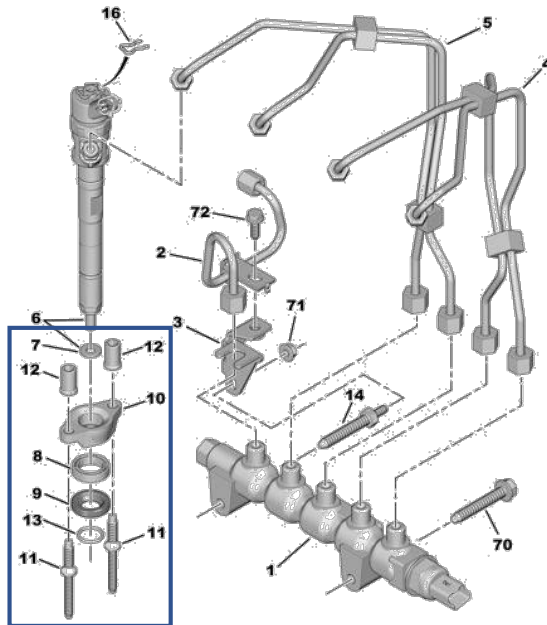

KIT FISSAGGIO INIETTORI CR

Cod. 9861

Oem: PSA 198263 - 198283

Cod. 9718

Oem: PSA 1609848280

Applications:

- Citroen Berlingo** 1.6 HDI dal 2002 **C3** 1.6 HDI dal 2002 **C4** 1.6 HDI dal 2002 **C5** 1.6 HDI dal 2002 1.6 HDI dal 2002 **Xsara Picasso** 1.6 HDI dal 2002
Fiat Scudo 1.6 D Multijet dal 2007
Ford Fiesta 2004-2012 1.6 TDCi **Focus** 2004-2011 1.6 TDCi **Fusion** 2004-2012 1.6 TDCi **Focus C-Max** 2003-2010 1.6 TDCi
MINI R56 One D 1.6 2009-2010 **R56 Cooper D** 1.6 2006-2010 Clubman **R55 Cooper D** 1.6 2007-2010
Peugeot 207 1.6 HDI dal 2004 Expert 1.6 HDI dal 2004 **Partner** 1.6 HDI dal 2004 **307** 1.6 HDI dal 2004 **407** 1.6 HDI dal 2004 **Partner Tepee** 1.6 HDI dal 2004
Suzuki SX4 1.6 DDIS dal 2007
Volvo C30 1.6 D dal 2005 S40 1.6 D dal 2005 **S80** 1.6 D dal 2005 **V50** 1.6 D dal 2005