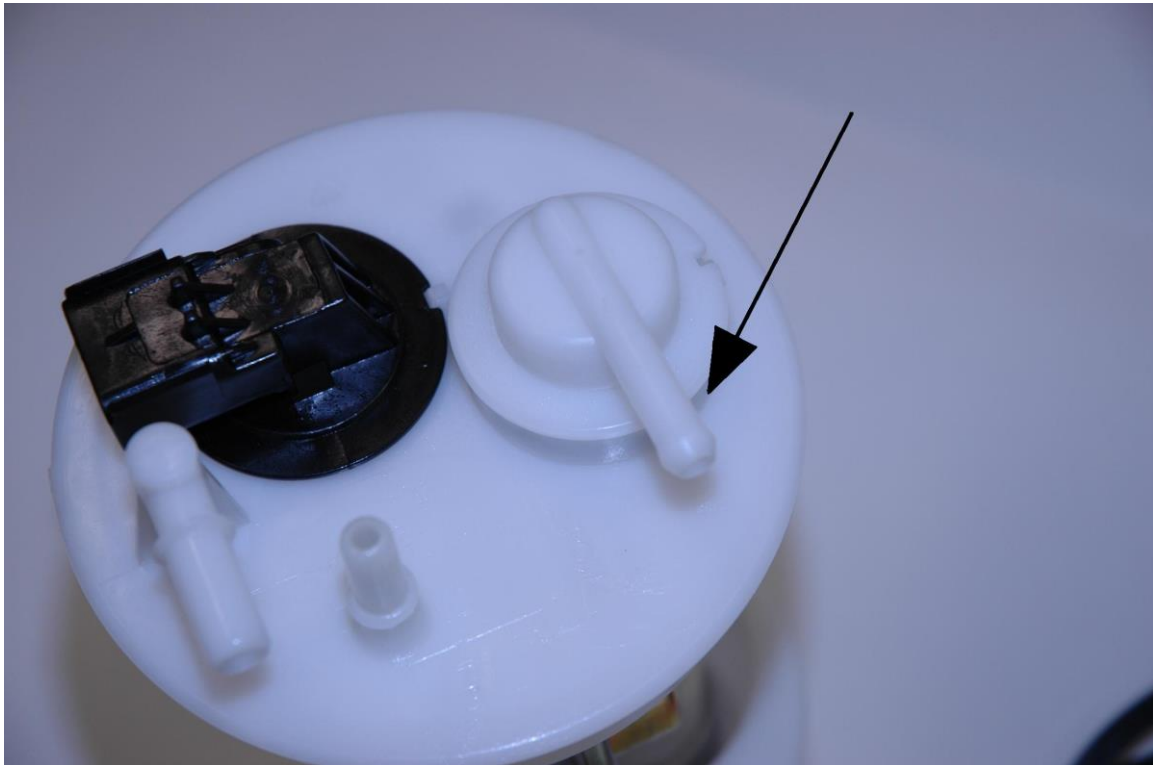

76533

ISTRUZIONI PER LA SOSTITUZIONE (replacement instructions)

L'assieme completo 76533 da noi distribuito è specifico per i modelli Daewoo Matiz 1.0 (II serie) aventi sul coperchio del cestello il tubo di sfiato. Per applicazioni su modelli precedenti all'anno 2001 (I serie), tappare il foro indicato nella foto dalla freccia. Questo al fine di evitare che i vapori della benzina possano finire nell'abitacolo.

(For car models before 2001, plug the fitting pipe pointed cut by the arrow in the picture.
This to avoid fuel vapors entering the car passenger compartment.)